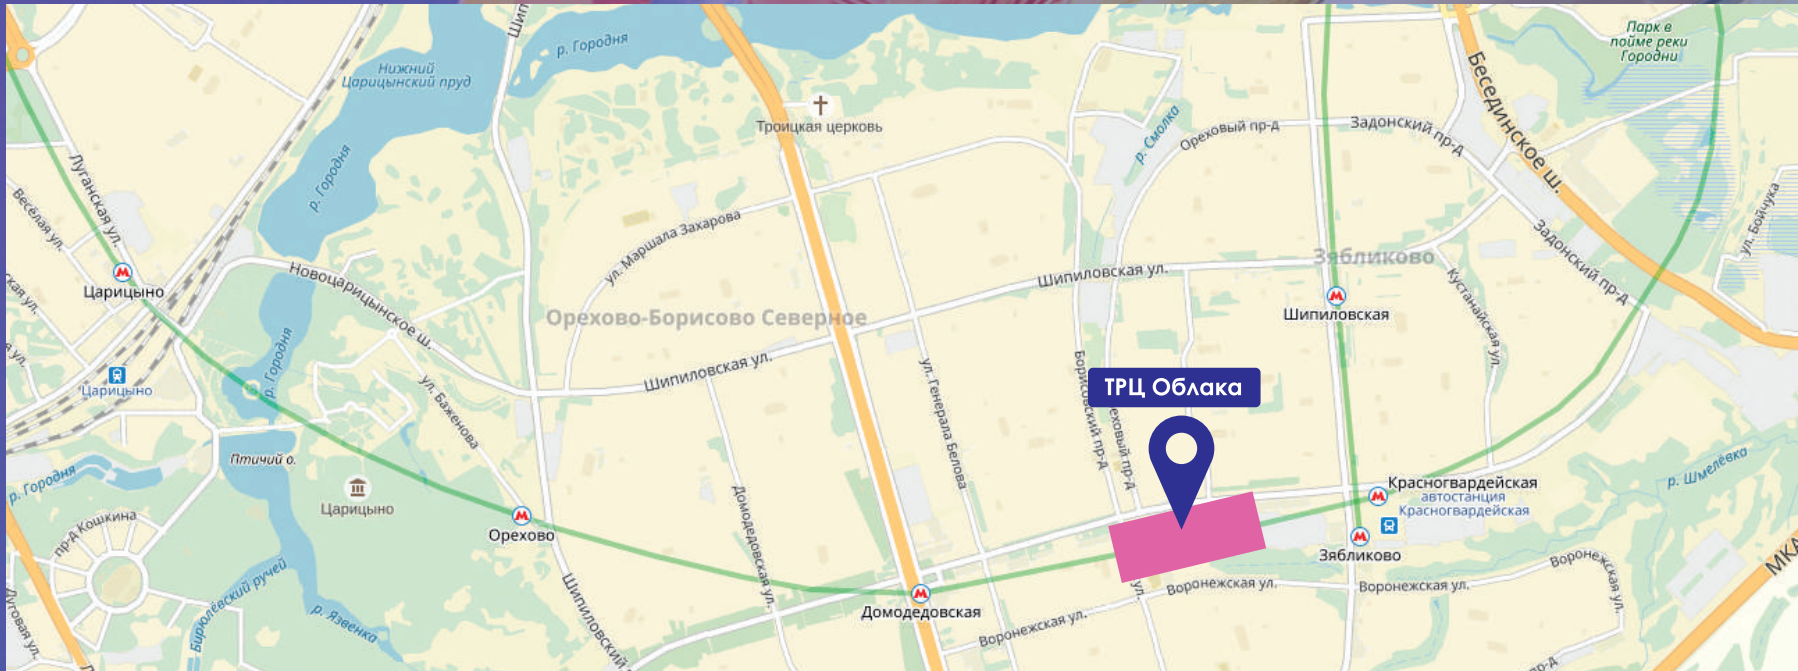

РАСПОЛОЖЕНИЕ:

Торговый центр Облака расположен в густонаселенном районе на Юге Москвы в шаговой доступности от двух станций метро.

АДРЕС:
г. Москва, Ореховый бульвар, д. 22А

ТРАНСПОРТНАЯ ДОСТУПНОСТЬ:

Станции и линии метрополитена:

Замоскворецкая линия

м. «Домодедовская»,
м. «Красногвардейская»,
м. «Орехово»

Наземное транспортное сообщение:

ОРЕХОВО-БОРИСОВО ЮЖНОЕ -
маршрутные такси: №165М, 37М, 517М;
автобусы: №287, 37, 37Б, 37К, 694, 768;

ОРЕХОВО-БОРИСОВО СЕВЕРНОЕ -
автобусы: № 275, 758;

ЗЯБЛИКОВО -
маршрутные такси: №165М, 37М, 517М;
автобусы: №287, 37, 37Б, 37К, 694, 768;

ЗОНА ОХВАТА:

**ДО 5 МИНУТ,
46 861 ЧЕЛОВЕК**

**ОТ 5 ДО 15 МИНУТ,
260 937 ЧЕЛОВЕК**