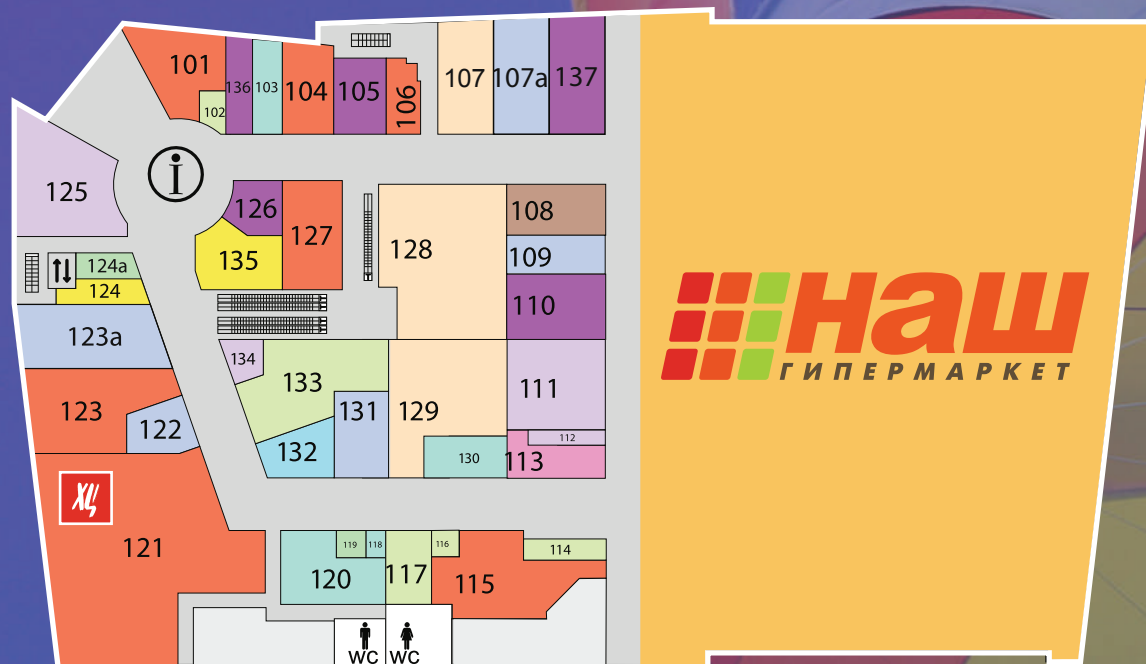

2008
ГОД ОТКРЫТИЯ

95 600 КВ.М
ОБЩАЯ ПЛОЩАДЬ

40 700 КВ.М
ТОРГОВАЯ ПЛОЩАДЬ

более **120**
МАГАЗИНОВ

1 500
ПАРКОВочные МЕСТА

КЛЮЧЕВЫЕ АРЕНДАТОРЫ: НАШ, Эльдорадо, Леонардо, ХЦ, Л'Этуаль, Рив Гош, Сбребанк, Burger King, Mcdonalds, Формула Кино, Berska, Pull&Bear, Планета Суши, IL Патио, Adidas, Reebok.

ОРЕХОВО-БОРИСОВО СЕВЕРНОЕ -
автобусы: № 275, 758;

ЗЯБЛИКОВО -
маршрутные такси: №165М, 37М, 517М;
автобусы: №287, 37, 37Б, 37К, 694, 768;

ЗОНА ОХВАТА:

**ДО 5 МИНУТ,
46 861 ЧЕЛОВЕК**

**ОТ 5 ДО 15 МИНУТ,
260 937 ЧЕЛОВЕК**

**ОТ 15 ДО 30 МИНУТ,
369 971 ЧЕЛОВЕК**

**ВСЕГО
677 769 ЧЕЛОВЕК**

СХЕМА 1 ЭТАЖА:

ОДЕЖДА		ЭЛЕКТРОНИКА МУЛЬТИМЕДИА	
101	FINN FLARE	105	СВЯЗНОЙ
104	D-STYLE	110	НОУ ХАУ (ION)
106	WESTLAND	126	ЕВРОСЕТЬ
115	INCITY	136	САЛОН СВЯЗИ МТС
121	ХЦ	137	TELE 2
123	O'STIN KIDS	АКСЕССУАРЫ	
127	beefree	124a	DIVA
	ОБУВЬ	119	VARDEX
107	ЛИДЕР	ТОВАРЫ ДЛЯ ЗДОРОВЬЯ	
128	RESPECT	107a	АПТЕКА РИГЛА
129	TERVOLINA	109	ОЧКАРИК
	КОСМЕТИКА ПАРФЮМЕРИЯ	122	АЙКРАФТ ОПТИКА
111	Л'ЭТУАЛЬ	131	СТАРЫЙ ЛЕКАРЬ
125	РИВ ГОШ	ТОВАРЫ ДЛЯ ДОМА	
134	YVES ROCHER	103	GIPFEL
	БЕЛЬЕ	118	СВЕТЛЫЕ ОКНА
113	CALZEDONIA	120	ЗООМАГАЗИНЫ
	СПОРТ	123a	DROGERIE MARKT
132	СПОРТИВНЫЙ СТИЛЬ	130	ЦЕРКОВНАЯ ЛАВКА
	ЮВЕЛИРНЫЕ ИЗДЕЛИЯ	УСЛУГИ	
124	ЯШМА ЗОЛОТО	102	CORAL TRAVEL
135	АДАМАС	114	СОВКОМБАНК
	КОЖГАЛАНТЕРЕЯ	116	ДОМ БЫТА
108	Мг. Сумкин	117	5a SEC
		133	СБЕРБАНК