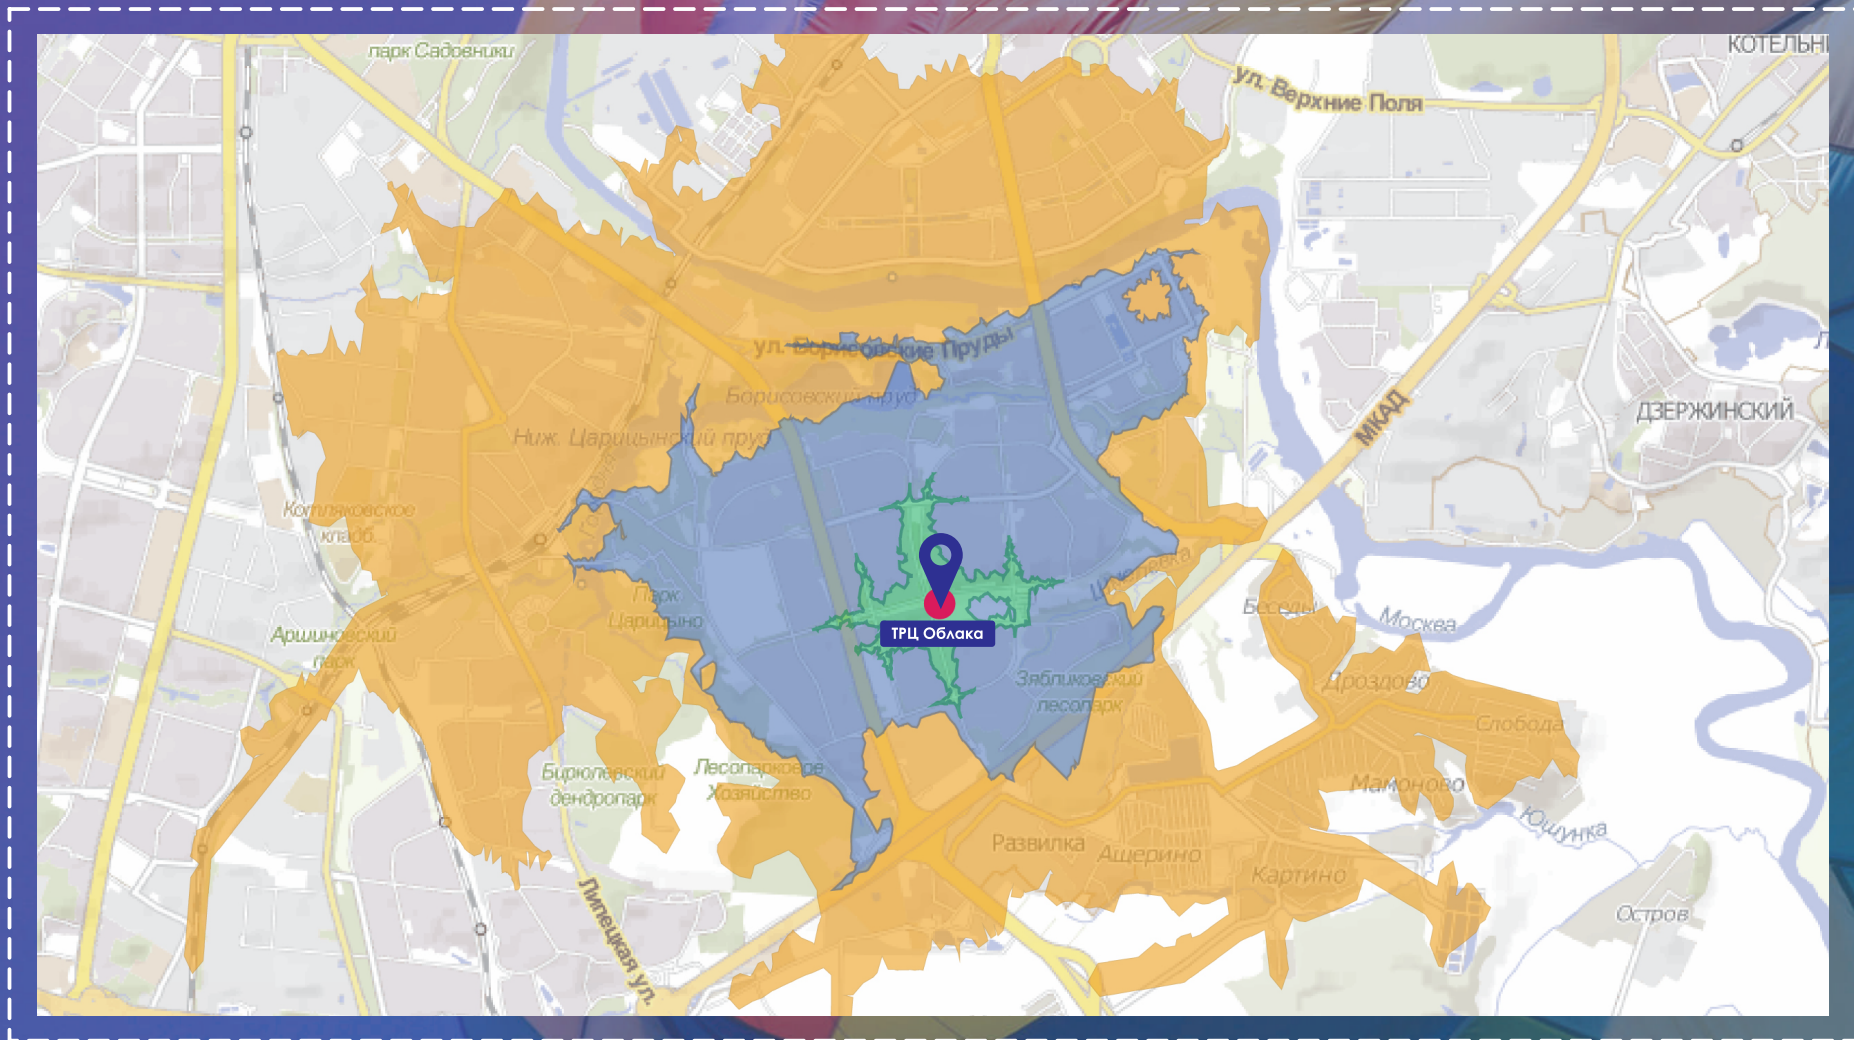

РАСПОЛОЖЕНИЕ:

Торговый центр Облака расположен в густонаселенном районе на Юге Москвы в шаговой доступности от двух станций метро.

АДРЕС:
г. Москва, Ореховый бульвар, д. 22А

ТРАНСПОРТНАЯ ДОСТУПНОСТЬ:

Станции и линии метрополитена:

Замоскворецкая линия

м. «Домодедовская»,
м. «Красногвардейская»,
м. «Орехово»

Наземное транспортное сообщение:

ОРЕХОВО-БОРИСОВО ЮЖНОЕ -
маршрутные такси: №165М, 37М, 517М;
автобусы: №287, 37, 37Б, 37К, 694, 768;

ОРЕХОВО-БОРИСОВО СЕВЕРНОЕ -
автобусы: № 275, 758;

ЗЯБЛИКОВО -
маршрутные такси: №165М, 37М, 517М;
автобусы: №287, 37, 37Б, 37К, 694, 768;

ЗОНА ОХВАТА:

**ДО 5 МИНУТ,
46 861 ЧЕЛОВЕК**

**ОТ 5 ДО 15 МИНУТ,
260 937 ЧЕЛОВЕК**

**ОТ 15 ДО 30 МИНУТ,
369 971 ЧЕЛОВЕК**

**ВСЕГО
677 769 ЧЕЛОВЕК**

СХЕМА 1 ЭТАЖА:

ОДЕЖДА		ЭЛЕКТРОНИКА МУЛЬТИМЕДИА	
101	FINN FLARE	105	СВЯЗНОЙ
104	D-STYLE	110	НОУ ХАУ (ION)
106	WESTLAND	126	ЕВРОСЕТЬ
115	INCITY	136	САЛОН СВЯЗИ МТС
121	ХЦ	137	TELE 2
123	O'STIN KIDS	АКСЕССУАРЫ	
127	beefree	124a	DIVA
	ОБУВЬ	119	VARDEX
107	ЛИДЕР	ТОВАРЫ ДЛЯ ЗДОРОВЬЯ	
128	RESPECT	107a	АПТЕКА РИГЛА
129	TERVOLINA	109	ОЧКАРИК
	КОСМЕТИКА ПАРФЮМЕРИЯ	122	АЙКРАФТ ОПТИКА
111	Л'ЭТУАЛЬ	131	СТАРЫЙ ЛЕКАРЬ
125	РИВ ГОШ	ТОВАРЫ ДЛЯ ДОМА	
134	YVES ROCHER	103	GIPFEL
	БЕЛЬЕ	118	СВЕТЛЫЕ ОКНА
113	CALZEDONIA	120	ЗООМАГАЗИНЫ
	СПОРТ	123a	DROGERIE MARKT
132	СПОРТИВНЫЙ СТИЛЬ	130	ЦЕРКОВНАЯ ЛАВКА
	ЮВЕЛИРНЫЕ ИЗДЕЛИЯ	УСЛУГИ	
124	ЯШМА ЗОЛОТО	102	CORAL TRAVEL
135	АДАМАС	114	СОВКОМБАНК
	КОЖГАЛАНТЕРЕЯ	116	ДОМ БЫТА
108	Мг. Сумкин	117	5a SEC
		133	СБЕРБАНК