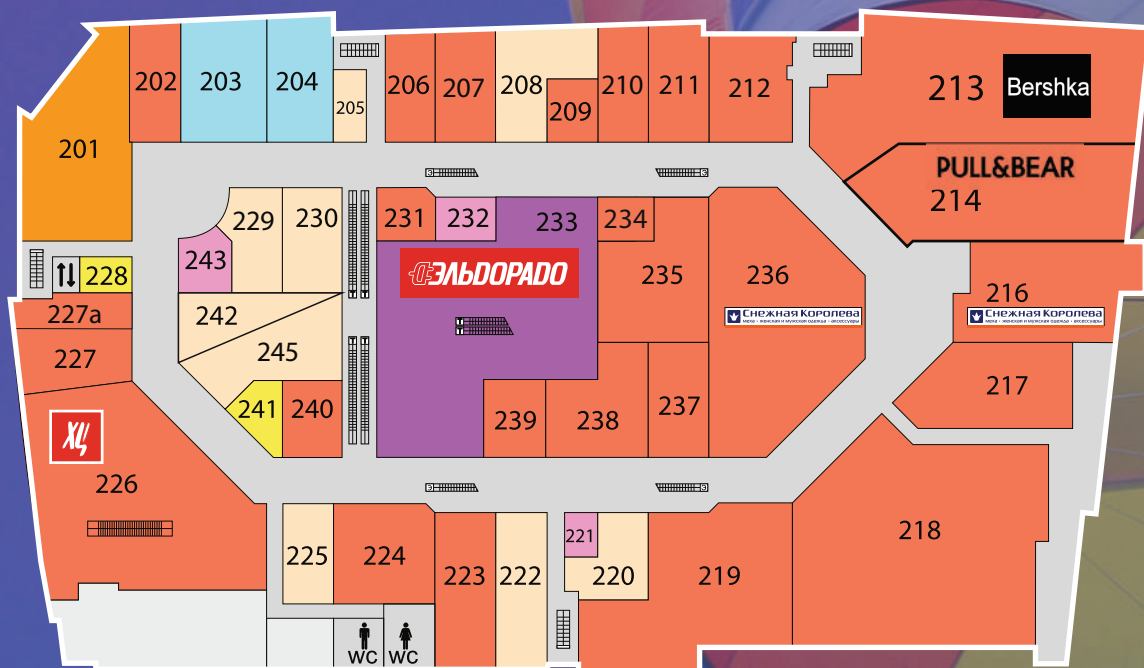

2008
ГОД ОТКРЫТИЯ

95 600 КВ.М
ОБЩАЯ ПЛОЩАДЬ

40 700 КВ.М
ТОРГОВАЯ ПЛОЩАДЬ

более **120**
МАГАЗИНОВ

1 500
ПАРКОВочные МЕСТА

КЛЮЧЕВЫЕ АРЕНДАТОРЫ: НАШ, Эльдорадо, Леонардо, ХЦ, Л'Этуаль, Рив Гош, Сбребанк, Burger King, Mcdonalds, Формула Кино, Berska, Pull&Bear, Планета Суши, IL Патио, Adidas, Reebok.

**ОТ 15 ДО 30 МИНУТ,
369 971 ЧЕЛОВЕК**

**ВСЕГО
677 769 ЧЕЛОВЕК**

СХЕМА 1 ЭТАЖА:

ОДЕЖДА		ЭЛЕКТРОНИКА МУЛЬТИМЕДИА	
101	FINN FLARE	105	СВЯЗНОЙ
104	D-STYLE	110	НОУ ХАУ (ION)
106	WESTLAND	126	ЕВРОСЕТЬ
115	INCITY	136	САЛОН СВЯЗИ МТС
121	ХЦ	137	TELE 2
123	O'STIN KIDS	АКСЕССУАРЫ	
127	beefree	124a	DIVA
	ОБУВЬ	119	VARDEX
107	ЛИДЕР	ТОВАРЫ ДЛЯ ЗДОРОВЬЯ	
128	RESPECT	107a	АПТЕКА РИГЛА
129	TERVOLINA	109	ОЧКАРИК
	КОСМЕТИКА ПАРФЮМЕРИЯ	122	АЙКРАФТ ОПТИКА
111	Л'ЭТУАЛЬ	131	СТАРЫЙ ЛЕКАРЬ
125	РИВ ГОШ	ТОВАРЫ ДЛЯ ДОМА	
134	YVES ROCHER	103	GIPFEL
	БЕЛЬЕ	118	СВЕТЛЫЕ ОКНА
113	CALZEDONIA	120	ЗООМАГАЗИНЫ
	СПОРТ	123a	DROGERIE MARKT
132	СПОРТИВНЫЙ СТИЛЬ	130	ЦЕРКОВНАЯ ЛАВКА
	ЮВЕЛИРНЫЕ ИЗДЕЛИЯ	УСЛУГИ	
124	ЯШМА ЗОЛОТО	102	CORAL TRAVEL
135	АДАМАС	114	СОВКОМБАНК
	КОЖГАЛАНТЕРЕЯ	116	ДОМ БЫТА
108	Мг. Сумкин	117	5a SEC
		133	СБЕРБАНК

СХЕМА 2 ЭТАЖА:

ОДЕЖДА	ОБУВЬ
202 O`STIN	205 GRACIANA
206 CHIARO	220 LABORATORY
207 ACOOLA	222 MASCOTTE
209 GLENFIELD	225 ОБУВЬ XXI ВЕКА
210 CONCEPT CLUB	229 BASKONI
212 МАРКИЗА	245 WESTFALIKA SHOES
216 СНЕЖНАЯ КОРОЛЕВА	СПОРТ
213 BERSHKA	203 ADIDAS
214 PULL&BEAR	204 REEBOK
219 GLORIA JEANS	БЕЛЬЕ
224 O`STIN	221 ПАРИЖАНКА
226 ХЦ	232 БИКНИ
235 OGGI	243 ЗОЛОТАЯ СТРЕКОЗА
236 СНЕЖНАЯ КОРОЛЕВА	ЮВЕЛИРНЫЕ ИЗДЕЛИЯ
237 PIJAMA PARTY	228 ДИАМАНД
238 5 КАРМАНОВ	241 VALTERA
239 DEVERGO	ЭЛЕКТРОНИКА МУЛЬТИМЕДИА
240 TO BE BRIDE	233 ЭЛЬДОРАДО
	КАФЕ РЕСТОРАНЫ
	201 ПЛАНЕТА СУШИ, IL ПАТИО